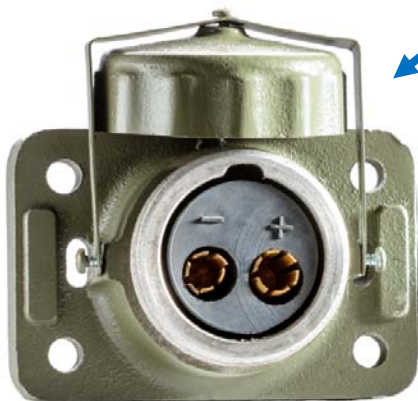

FARÓIS, LANTERNAS, CABOS, TOMADAS E OUTROS COMPONENTES
ESPECÍFICOS PARA VIATURAS MILITARES OPERACIONAIS

Visite sempre o site www.magmec.com.br

BOLETIM INFORMATIVO MAGMEC Nº 05/2015 = **BINFO MM 05/2015**

TOMADA E CABO AUXILIAR DE ALIMENTAÇÃO (OU DE "CHUPETA")

**TOMADA
MM-A-023**

**CABO
MM-A-024**

Observação: A tomada auxiliar de alimentação deve, preferencialmente, ser instalada acima da altura de vau da viatura para evitar a sua imersão.