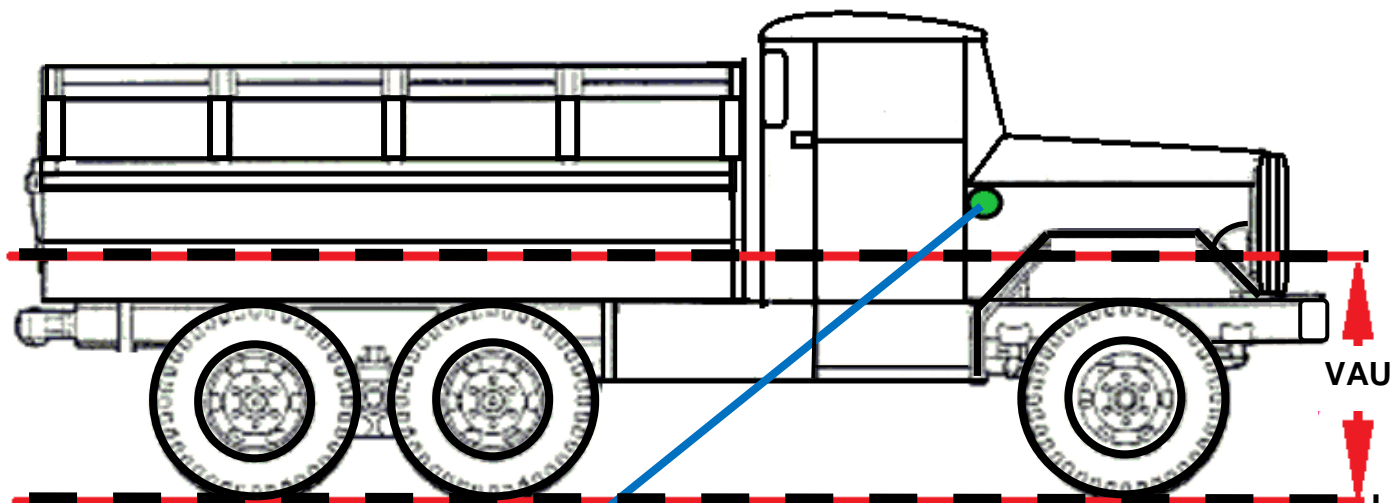

FARÓIS, LANTERNAS, CABOS, TOMADAS E OUTROS COMPONENTES
ESPECÍFICOS PARA VIATURAS MILITARES OPERACIONAIS

Visite sempre o site www.magmec.com.br

BOLETIM INFORMATIVO MAGMEC Nº 05/2015 = **BINFO MM 05/2015**

TOMADA E CABO AUXILIAR DE ALIMENTAÇÃO (OU DE "CHUPETA")

**TOMADA
MM-A-023**

**CABO
MM-A-024**

Observação: A tomada auxiliar de alimentação deve, preferencialmente, ser instalada acima da altura de vau da viatura para evitar a sua imersão.